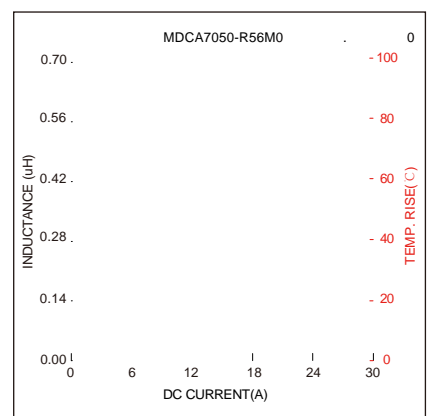

MDCA7050-150M		±20%	3.5	6.0	81	92
MDCA7050-220M		±20%	2.5	5.5	140	170
MDCA7050-330M		±20%	2.0	3.5	173	200

0 6 12 18 24 30